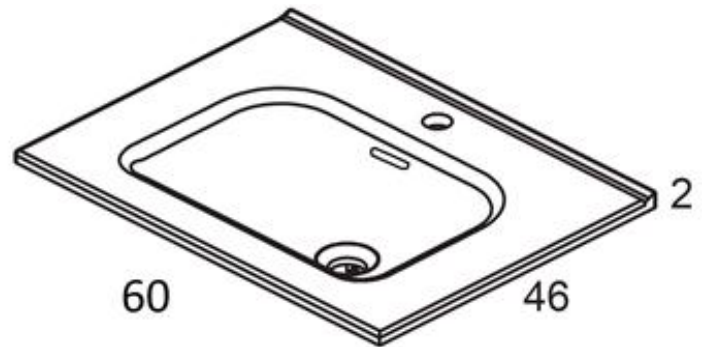

El CONJUNTO NOVA se compone de lavabo, espejo y gabinete. El monomando no está incluido.

MUESTRA DE COLORES:

ROBLE DAKAR

BLANCO BRILLO

CARACTERÍSTICAS TÉCNICAS

Espejo:

Es una luna de 3mm de grosor con los cantos pulidos sobre un tablero de melamina de 16 mm enchapado por los 4 cantos, con dos colgadores para su sujeción a la pared, 60 cm de ancho y de alto 70 cm.

Lavabo ORBIS:

Lavabo integral, extraplano, cerámico y exclusivo de primera calidad con tres perforaciones en total: una en la parte trasera para la colocación de un grifo tipo monomando, otra abajo para la contacanasta y una última para el rebosadero. El ancho es de 61 cm, fondo de 46 cm, 1.5 cm de grosor en la parte superior y 14.5 cm de profundidad.

El material del mueble es un tablero de MDP con terminado melamínico por ambos lados, de 16 mm, de importación. Viene enchapado por todos los cantos para aislarlo de la humedad del ambiente. Las medidas son: 59.5 cm de ancho, 45 cm de fondo y 84.5 cm de alto (contando las patas).