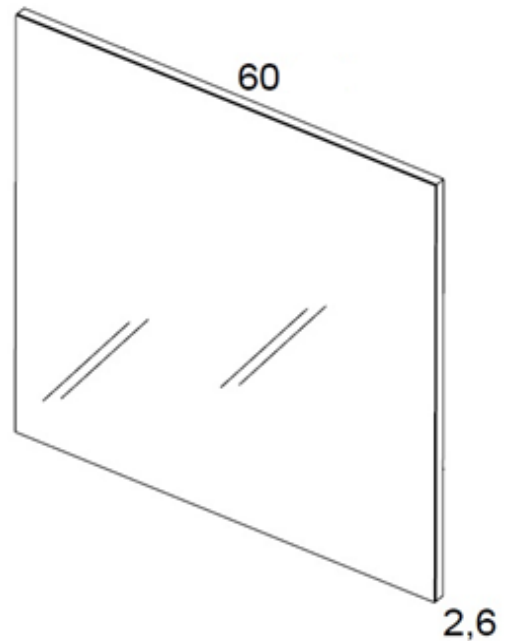

El CONJUNTO NOVA se compone de lavabo, espejo y gabinete. El monomando no está incluido.

MUESTRA DE COLORES:

ROBLE DAKAR

BLANCO BRILLO

CARACTERÍSTICAS TÉCNICAS

Espejo:

Es una luna de 3mm de grosor con los cantos pulidos sobre un tablero de melamina de 16 mm enchapado por los 4 cantos, con dos colgadores para su sujeción a la pared, 60 cm de ancho y de alto 70 cm.

Lavabo ORBIS:

Lavabo integral, extraplano, cerámico y exclusivo de primera calidad con tres perforaciones en total: una en la parte trasera para la colocación de un grifo tipo monomando, otra abajo para la contacanasta y una última para el rebosadero. El ancho es de 61 cm, fondo de 46 cm, 1.5 cm de grosor en la parte superior y 14.5 cm de profundidad.

El material del mueble es un tablero de MDP con terminado melamínico por ambos lados, de 16 mm, de importación. Viene enchapado por todos los cantos para aislarlo de la humedad del ambiente. Las medidas son: 59.5 cm de ancho, 45 cm de fondo y 84.5 cm de alto (contando las patas).