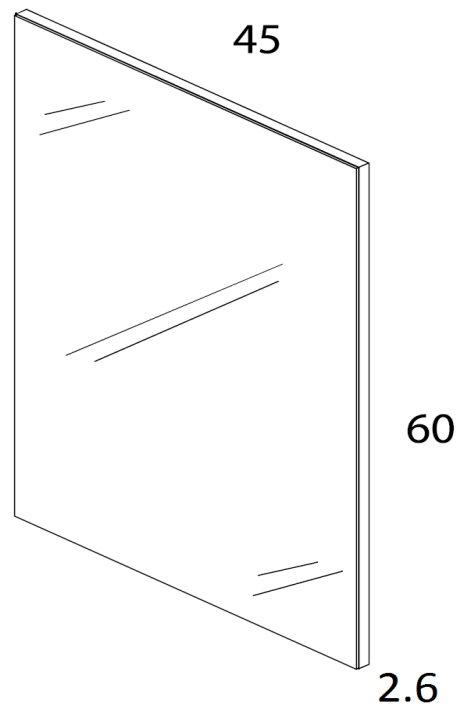

### Espejo:

Es una luna de 3 mm de grosor con los cantos pulidos sobre un tablero de melamina de 16 mm enchapado por los 4 cantos, con dos colgadores para su sujeción a la pared, 45 cm de ancho y de alto 60 cm.

### Lavabo POLKA:

Lavabo integral cerámico exclusivo de primera calidad con tres perforaciones en total, una en la parte trasera para la colocación de un grifo tipo monomando, otra abajo para la contacanasta y una última para el rebosadero. El ancho es de 45 cm, fondo de 27 cm, 5 cm de grosor en la parte superior y 15 cm de profundidad.

El material del mueble es un tablero de MDP con terminado melamínico por ambos lados, de 16 mm, de importación. Viene enchapado por todos los cantos para aislarlo de la humedad del ambiente. Las medidas son: 45 cm de ancho, 26 cm de fondo y 60 cm de alto.