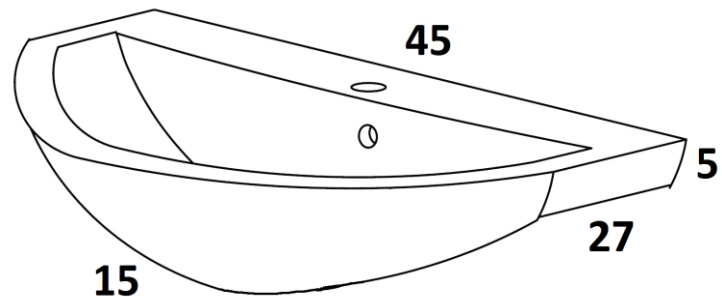

## CARACTERÍSTICAS TÉCNICAS

### Espejo:

Es una luna de 3 mm de grosor con los cantos pulidos sobre un tablero de melamina de 16 mm enchapado por los 4 cantos, con dos colgadores para su sujeción a la pared, 45 cm de ancho y de alto 60 cm.

### Lavabo POLKA:

Lavabo integral cerámico exclusivo de primera calidad con tres perforaciones en total, una en la parte trasera para la colocación de un grifo tipo monomando, otra abajo para la contacanasta y una última para el rebosadero. El ancho es de 45 cm, fondo de 27 cm, 5 cm de grosor en la parte superior y 15 cm de profundidad.

El material del mueble es un tablero de MDP con terminado melamínico por ambos lados, de 16 mm, de importación. Viene enchapado por todos los cantos para aislarlo de la humedad del ambiente. Las medidas son: 45 cm de ancho, 26 cm de fondo y 60 cm de alto.